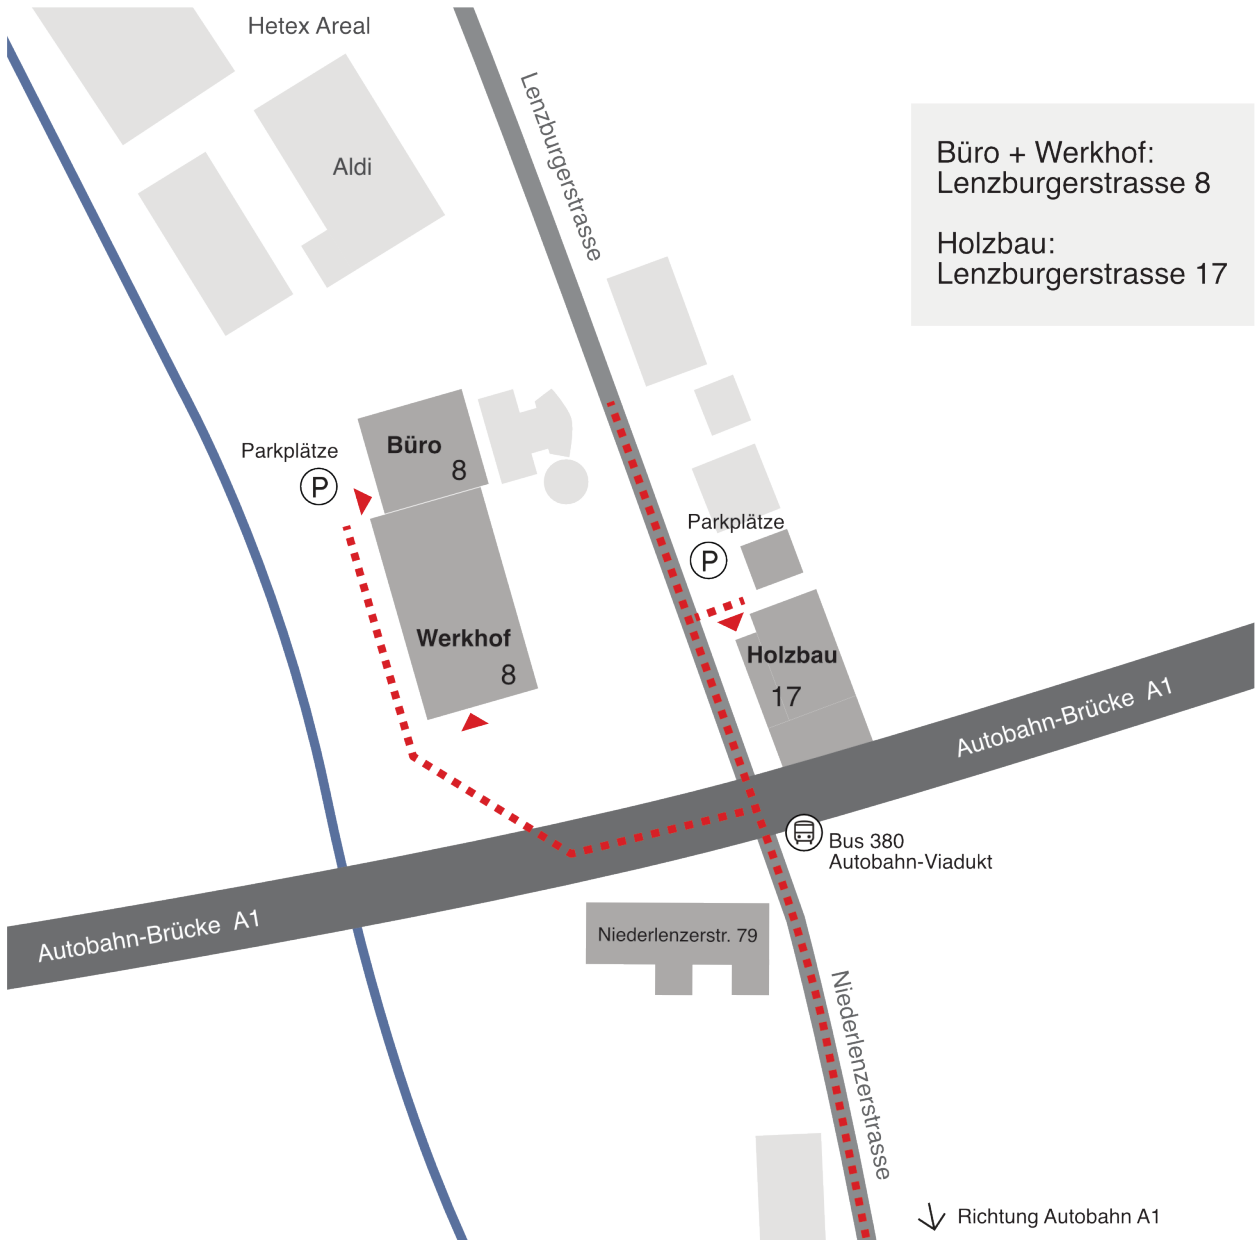

Lageplan / Wegbeschreibung

mit dem Auto
Ausfahrt Lenzburg ab A1, Schildern
Richtung Lenzburg folgen.
Beim WBZ rechts abbiegen bis zum
Freiämterplatz. Wieder rechts abbiegen
Richtung Niederlenz. Nach ca. 750m, direkt
unter dem Autobahnviadukt, links abbiegen
und links am Werkhof Fischer vorbeifahren.

Direkt nach dem Werkhof befindet sich
unser Bürogebäude. Wir sind im 2. Stock.

mit dem ÖV:
Vom Bahnhof Lenzburg mit dem Bus
Nummer 381 / 395 Richtung Hypiplatz.
Beim Hypiplatz umsteigen in den Bus
Nummer 380 Richtung Wildegg
Bahnhofplatz, aussteigen bei der
Haltestelle „Lenzburg, Autobahn-Viadukt“